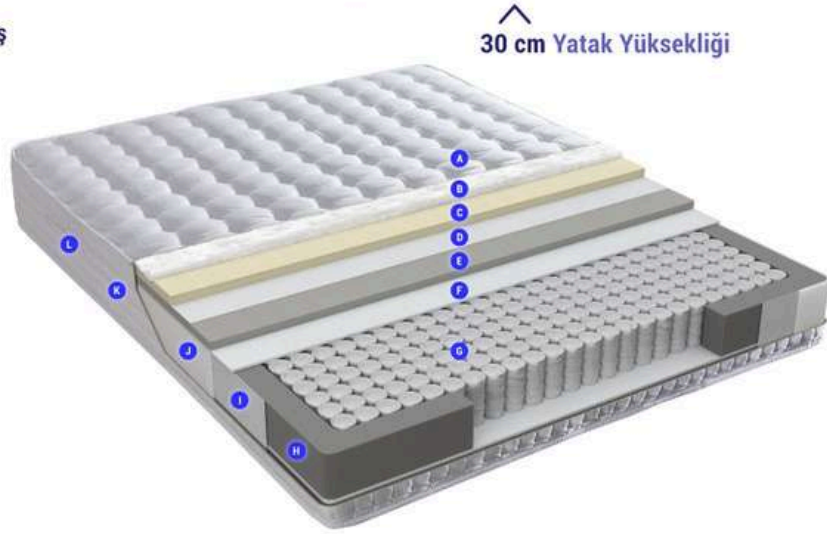

Teknik Özellikler

- A Alev Geciktirici FR Kumaş
- B Silikon Elyaf
- C Hyper Soft Sünger
- D Tela
- E Sert Gri Konfor Süngeri
- F Beyaz Tela
- G Pocket Yay Sistemi
- H Kenar Destek Süngeri
- I Tela
- J Elyaf
- K Saten FR Kumaş
- L Taşıma Kulbu